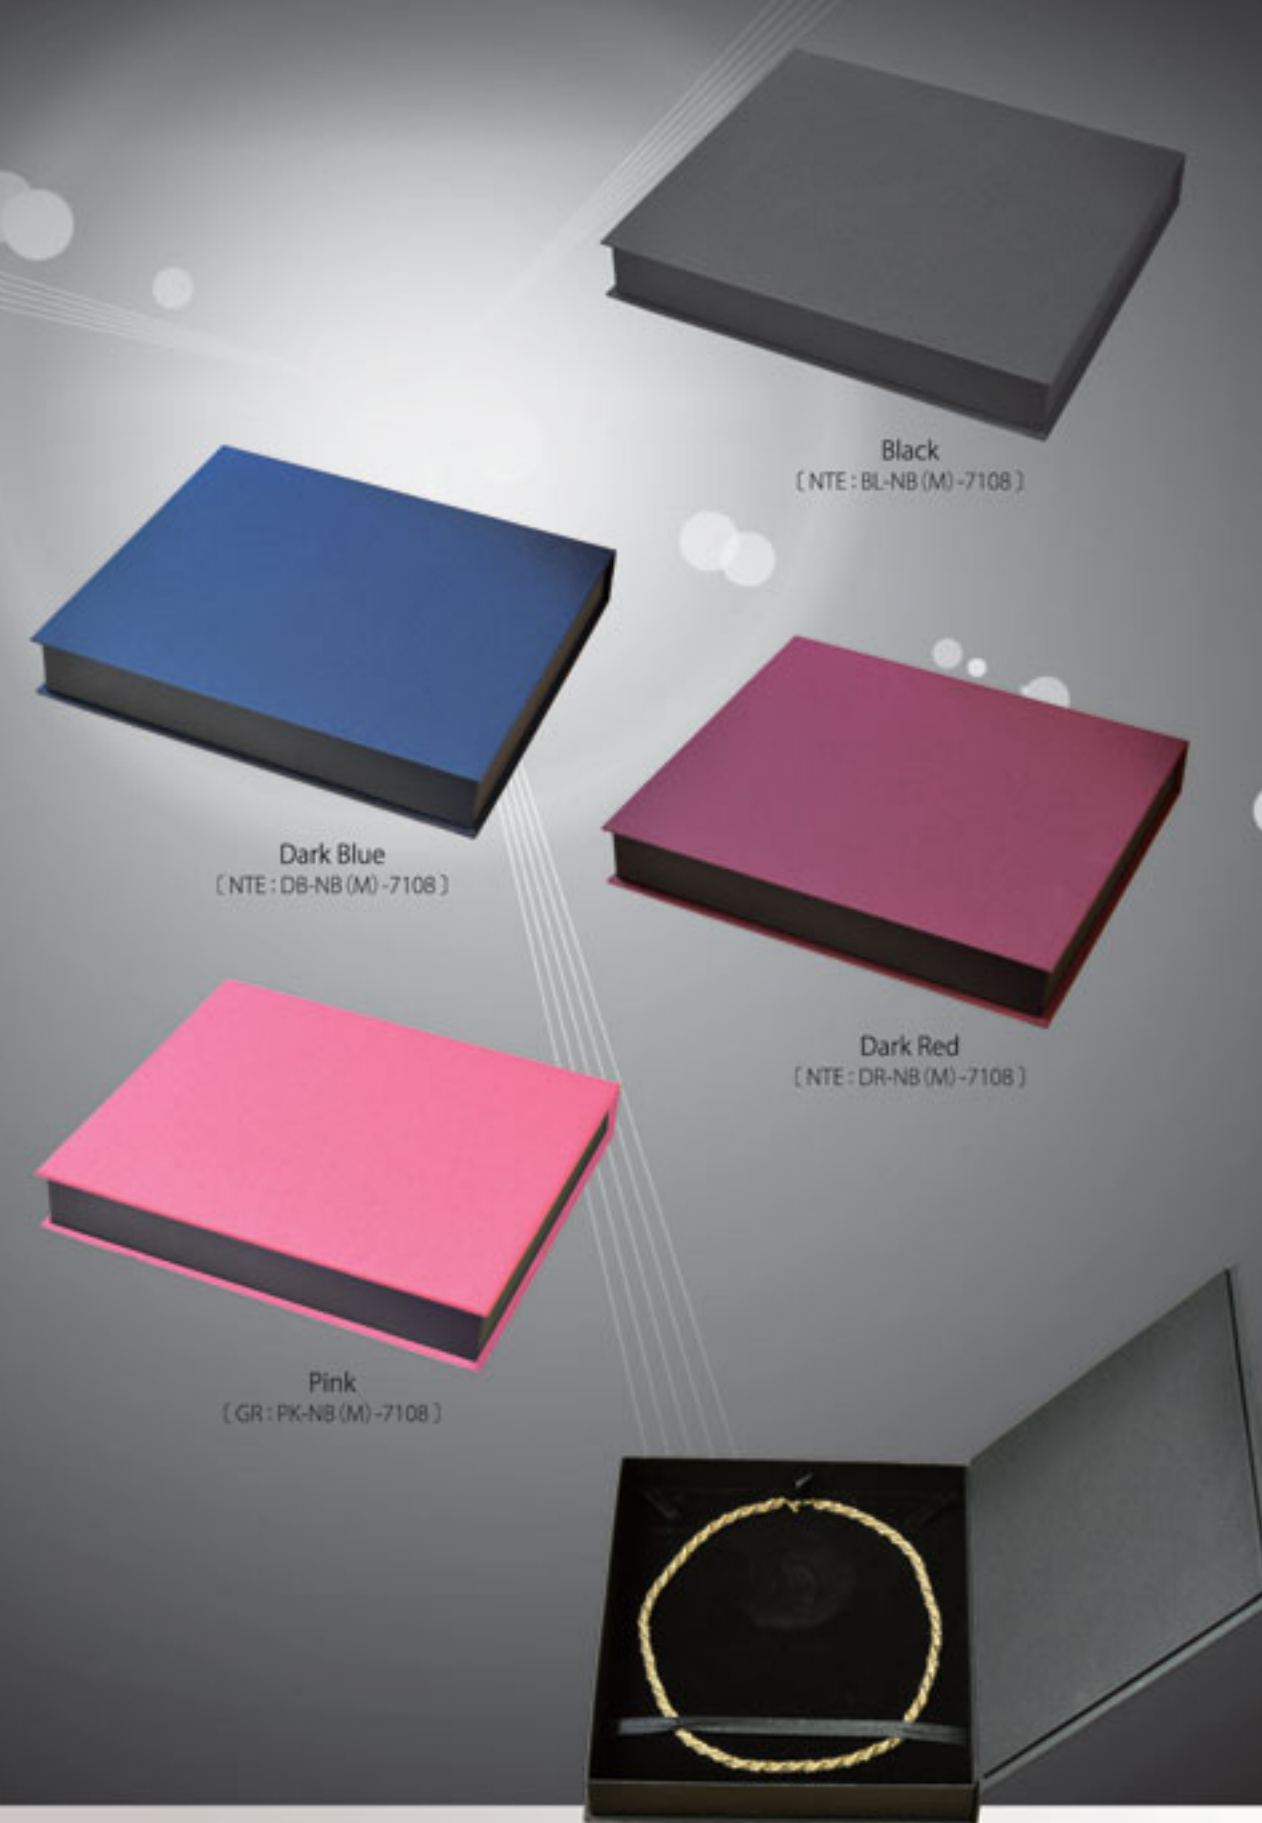

Dark Blue
[NTE : DB-RB-7606]

Dark Red
[NTE : DR-RB-7606]

Pink
[GR : PK-RB-7606]

Paper Earring Box 51×51×31mm

7

Paper Mid.Necklace Box 210×185×26mm

8

Paper Chain Box 219×44×23mm

Black
[NTE: BL-CB-7263]

Dark Blue
[NTE: DB-CB-7263]

Dark Red
[NTE: DR-CB-7263]

Pink
[GR: PK-CB-7263]

Paper Bangle Box 101×90×25mm

Black
[NTE: BL-BB-7104]

Dark Blue
[NTE: DB-BB-7104]

Dark Red
[NTE: DR-BB-7104]